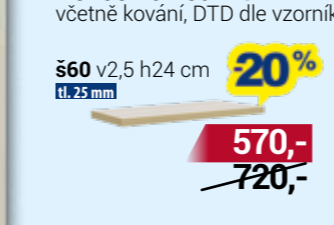

## MIKULÍK 35 LET NÁBYTEK

Dvoulůžko HERA  
š186 v93 d206 cm  
šíře 160 i 180 cm za stejnou cenu  
(cena bez matrace)

Komoda ELITE S  
š80 v86 h36 cm

Komoda ELITE L  
š160 v86 h36 cm

Noční stolek ELITE  
š45 v56 h40 cm

Komoda MIA 1  
š80 v86 h40 cm

Komoda MIA 2  
š120 v86 h40 cm

Noční stolek MIA  
š50 v45 h40 cm

Skrříň MIA XL  
š180 v210 h60 cm  
lze osadit zrcadlem  
varianty šířky: š120 | š130 | š140 | š150 | š160 | š170 | š180 | š190 | š200