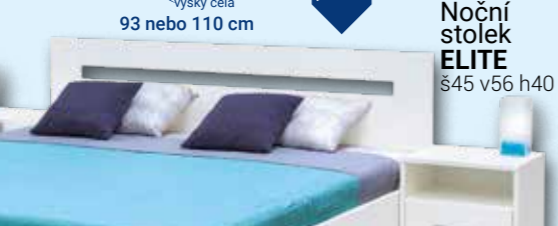

## MIKULÍK 35 LET NÁBYTEK

Dvoulůžko HERA  
š186 v93 d206 cm  
šíře 160 i 180 cm za stejnou cenu  
(cena bez matrace)

Komoda ELITE S  
š80 v86 h36 cm

Komoda ELITE L  
š160 v86 h36 cm

Noční stolek ELITE  
š45 v56 h40 cm

Komoda MIA 1  
š80 v86 h40 cm

Komoda MIA 2  
š120 v86 h40 cm

Noční stolek MIA  
š50 v45 h40 cm

Skrříň MIA XL  
š180 v210 h60 cm  
lze osadit zrcadlem  
varianty šířky: š120 | š130 | š140 | š150 | š160 | š170 | š180 | š190 | š200